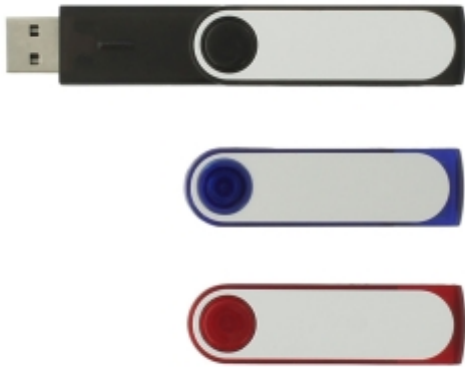

Modell: ST08 (Artikelnr.: 20153)

Produktgröße: 60 x 17 x 13

Gewicht in g: 13

Std. Farben: Rot, Blau, PMS-Wunschfarbe, Schwarz

Logo Fläche: Vorderseite 48 x 13 mm Rückseite 48 x 13 mm

Veredelung: Druck 1C, Druck 2C, Druck 3C, Druck 4C, Druck 5C, Druck 6C, CMYK, UV W + CMYK, HD CMYK, Blindprägung, Gravur, Einzelnamensgravur, Gravur dunkel