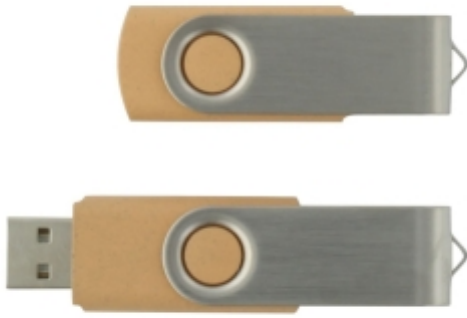

Modell: ST01R (Artikelnr.: 20147)

Produktgröße: 57 x 20 x 12

Gewicht in g: 15

Std. Farben: Metall-Wunschfarbe, Weizenstroh, PLA

Logo Fläche: Vorderseite 26 x 14 mm Rückseite 26 x 14 mm

Veredelung: Druck 1C, Druck 2C, Druck 3C, Druck 4C, Druck 5C, Druck 6C, CMYK, UV W + CMYK, HD CMYK, Blindprägung, Gravur, Einzelnamensgravur, Gravur dunkel