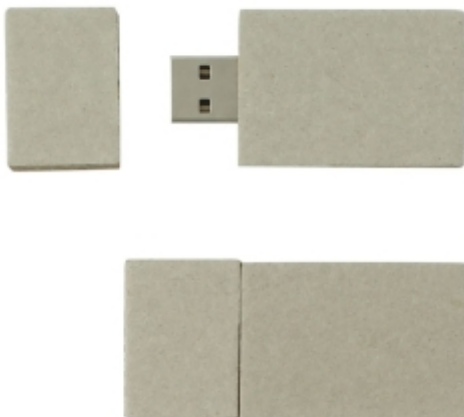

Modell: NP02 (Artikelnr.: 20123)

Produktgröße: 61 x 29 x 9

Gewicht in g: 14

Std. Farben: Recycling-Papier

Logo Fläche: Vorderseite 37 x 25 mm Rückseite 37 x 25 mm Vorderseite Kappe 17 x 25 mm Rückseite Kappe 17 x 25 mm

Veredelung: Druck 1C, Druck 2C, Druck 3C, Druck 4C, Druck 5C, Druck 6C, CMYK, UV W + CMYK, HD CMYK