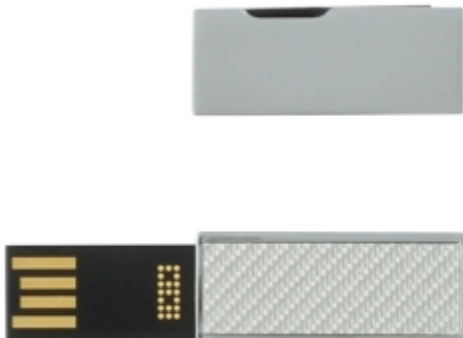

Modell: KY41 (Artikelnr.: 20280)

Produktgröße: 72 x 56 x 5

Gewicht in g: 11

Std. Farben: Metall-Wunschfarbe, Silber, Anthrazit

Logo Fläche: Vorderseite Acryl 23 x 8 mm Rückseite 34 x 10 mm

Veredelung: Druck 1C, Druck 2C, Druck 3C, Druck 4C, Druck 5C, Druck 6C, CMYK, UV W + CMYK, HD CMYK, Gravur, Einzelnamensgravur, Gravur dunkel, Gravur DE