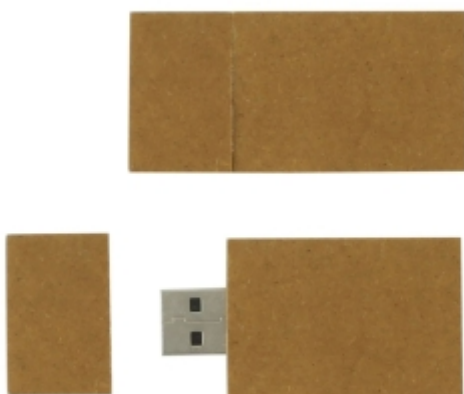

Modell: NP05 (Artikelnr.: 20124)

Produktgröße: 60 x 29 x 10

Gewicht in g: 14

Std. Farben: Recycling-Papier

Logo Fläche: Vorderseite 38 x 24 mm Rückseite 38 x 24 mm Vorderseite Kappe 15 x 24 mm Rückseite Kappe 15 x 24 mm

Veredelung: Druck 1C, Druck 2C, Druck 3C, Druck 4C, Druck 5C, Druck 6C, CMYK, UV W + CMYK, HD CMYK, Heißprägung